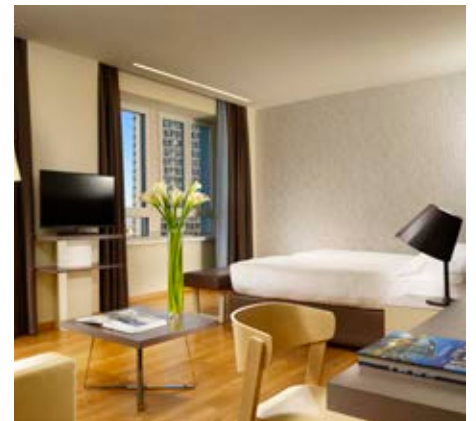

PUNTI DI FORZA

- A soli 200 metri dalla stazione di Milano Centrale, dalle principali linee della metropolitana e dai collegamenti per gli aeroporti di Milano Malpensa, Milano Linate e Bergamo Orio al Serio.
- Minibar gratuito a partire dalla camera executive.
- Connessione Wi-Fi gratuita.

BUONO A SAPERSI

- Alcune camere sono dotate di attrezzature fitness.
- "Pillowow" scelta della tipologia di cuscino preferita.
- Garage convenzionato adiacente.

An ideal place for business clients, UNAHOTELS Century Milano features a spacious office-lounge in all its 144 rooms and 4 meeting rooms with natural light.

The hotel includes a bar, and a restaurant with conservatory. Nearby garage.

THE ROOMS

The 144 have a minimum surface area of 30 m² as well as a living office area. Some with double sofa bed.

RESTAURANTS

The restaurant "Bistrot Italiano" offers traditional dishes and typical regional dishes. The "à la carte" menu changes with the seasons using the first fruits in delicious recipes chosen by the Chef. Maximum capacity: 32 people.

KEY FEATURES

- Only 200 metres from the Milano Centrale train station, the main underground lines and links to Milano Malpensa, Milano Linate and Bergamo Orio al Serio airports.
- Free minibar starting from the superior room.
- Free internet Wi-Fi.

GOOD TO KNOW

- Some rooms feature gym equipment.
- "Pillowow" the choice of the preferred pillow.
- Discounted garage beside the hotel.

(LIN) (MXP) (BGY) Air Terminal Shuttle - 200 mt
(LIN) (MXP) (BGY) Air Terminal Shuttle - 200 mt

Centro città
City centre

Milano Centrale - 200 mt
Milano Centrale - 200 mt

Centrale FS linea Verde e Gialla - 200 mt
Centrale FS Green and Yellow line - 200 mt

MiCo/Fiera Milano City - 4,9 km
MiCo/Fiera Milano City - 4,9 km